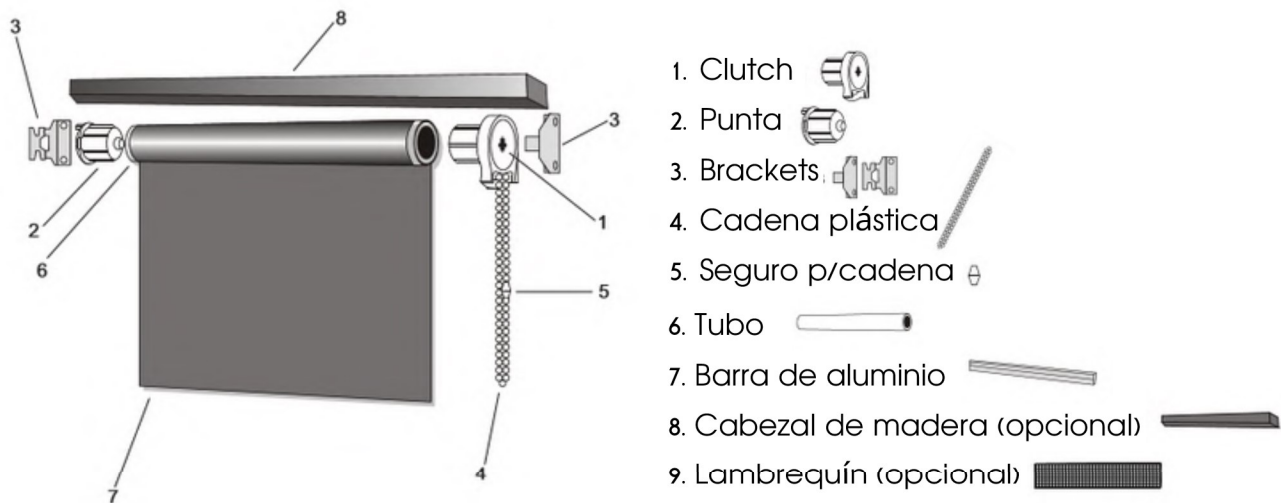

DESCRIPCIÓN

Funciona de forma sencilla mediante una cadena que corre dentro de un clutch, lo cual permite el control del movimiento total o parcial de la persiana.

- Bloqueador de rayos UV
- Ahorrador de energía
- Protege pisos, mobiliario y equipos de cómputo
- Con visibilidad hacia el exterior pero no hacia el interior
- Conserva la intimidad de los espacios sin impedir el paso de luz natural.
- Libre de moho y bacterias
- Amplia flexibilidad, resistencia y durabilidad.

MANTENIMIENTO

Puede ser aspirado para retirar el polvo. Se limpia con esponja, agua tibia y jabón en caso de alguna mancha.

Enrollable roll

Es una persiana que se enrolla en un tubo; tiene de un lado un clutch donde corre una cadena para darle movimiento y del otro lado un soporte.